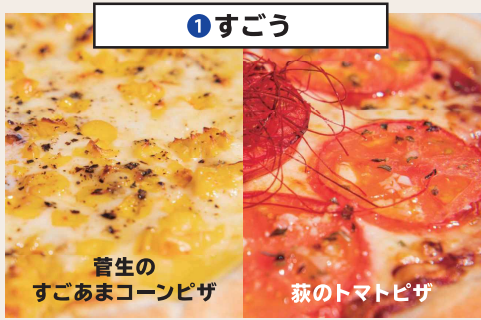

DRIVE TO EAT
in HOUHI

DRIVE TO EAT in HOUHI

豊肥もドライブして#フォトジェニックフードを食べに行こう！

道の駅MAP

大分県竹田市・
豊後大野市の
道の駅(8カ所)に
新商品ができました

お問合せ：大分県豊肥振興局地域創生部 0974-63-1291